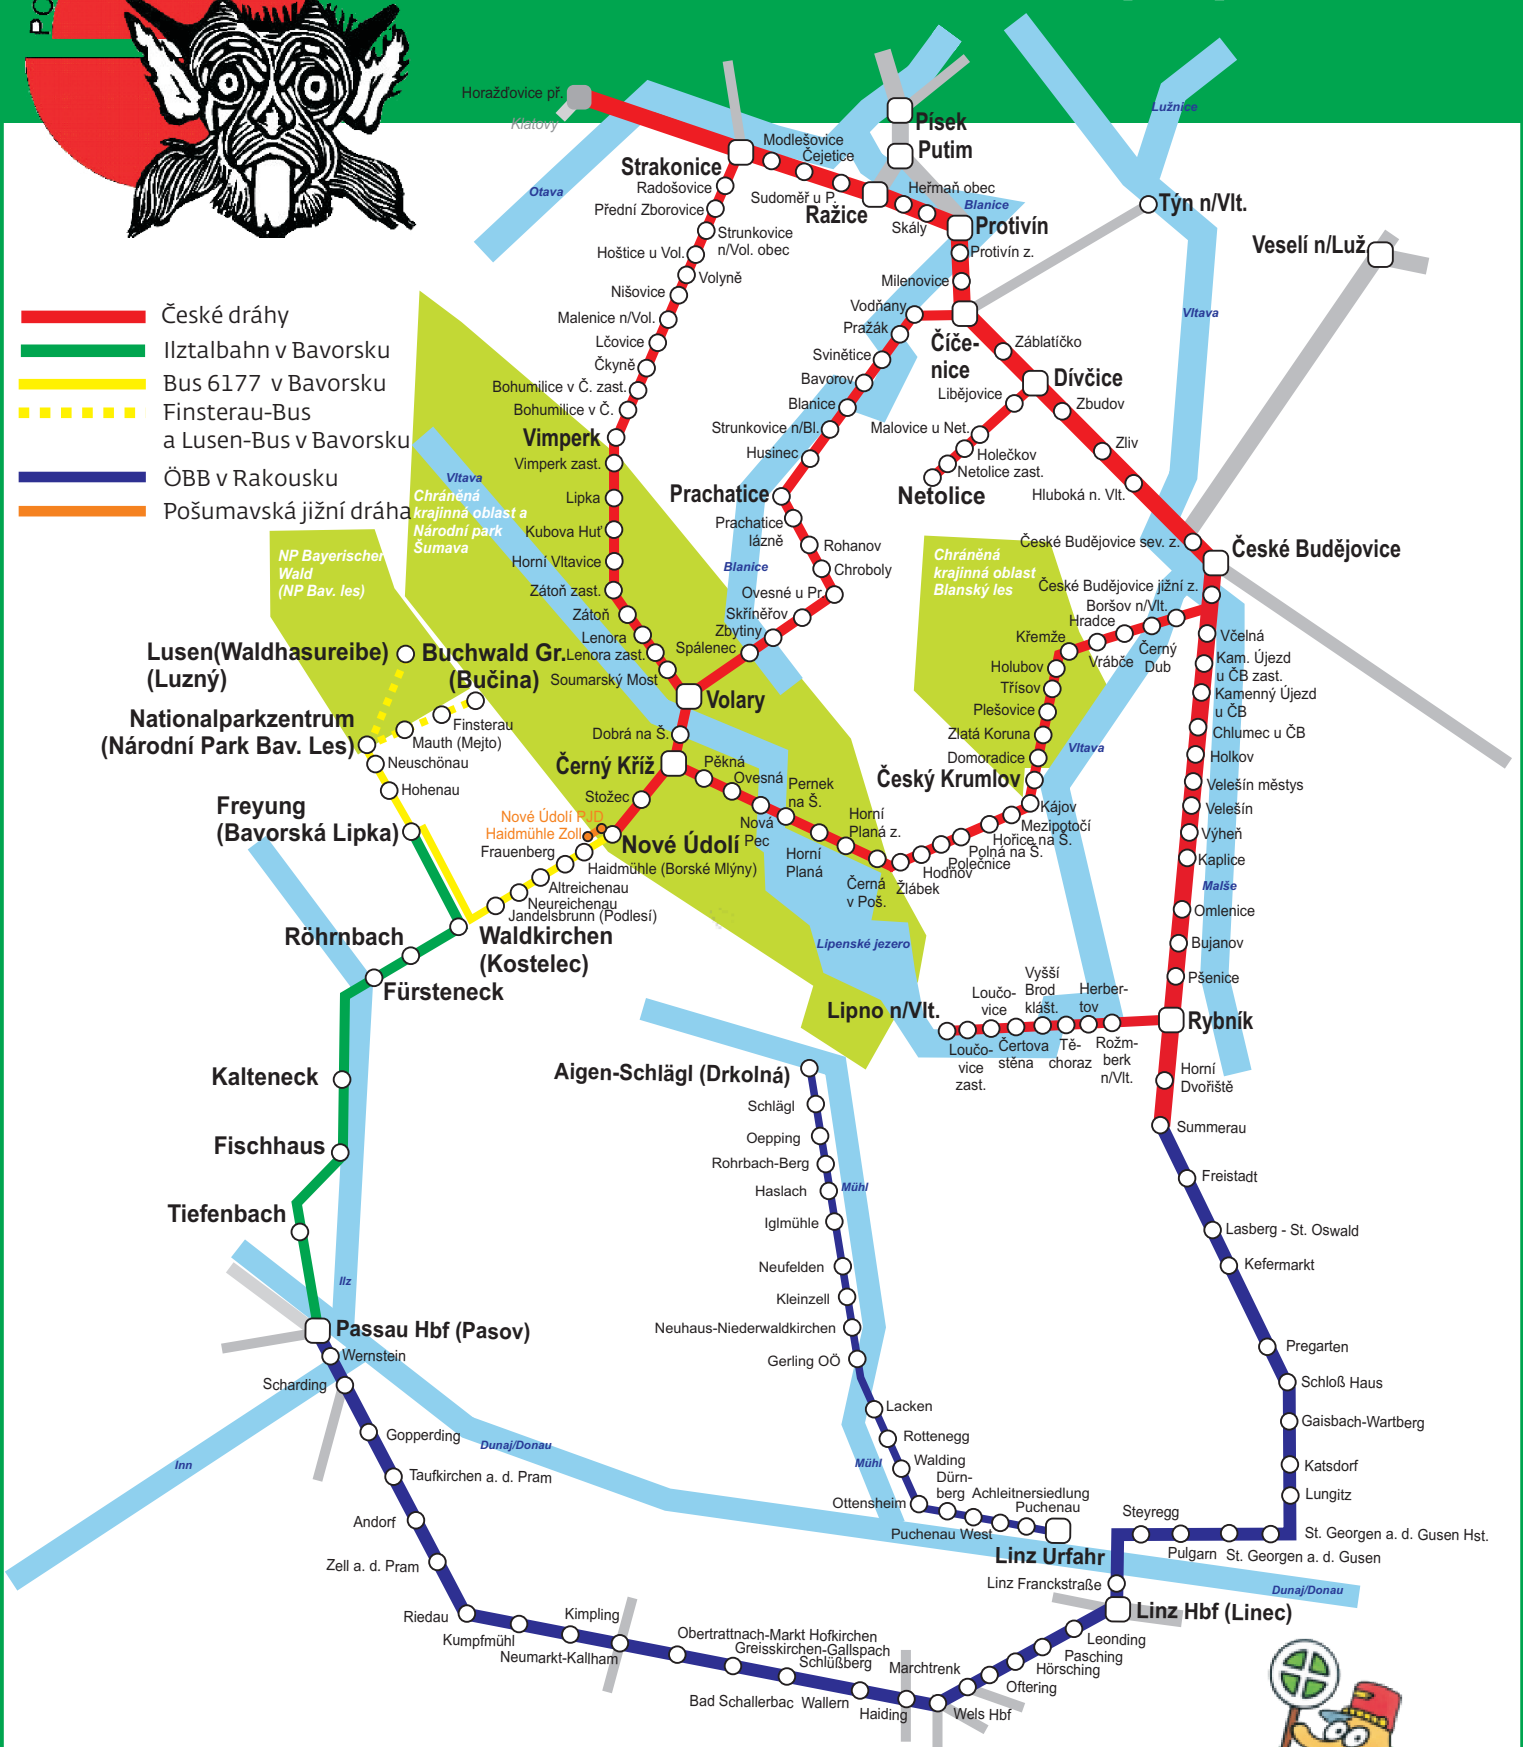

Šumavské a pošumavské železniční tratě Autobusové linky v příhraničí

- České dráhy
- Ilzalbahn v Bavorsku
- Bus 6177 v Bavorsku
- Finsterau-Bus a Lusen-Bus v Bavorsku
- ÖBB v Rakousku
- Pošumavská jižní dráha

Na všech těchto tratích a linkách platí výhodné jízdenky ČD!
Více na www.noveudoli.eu

Připravil pro Vás spolek Pošumavská jižní dráha