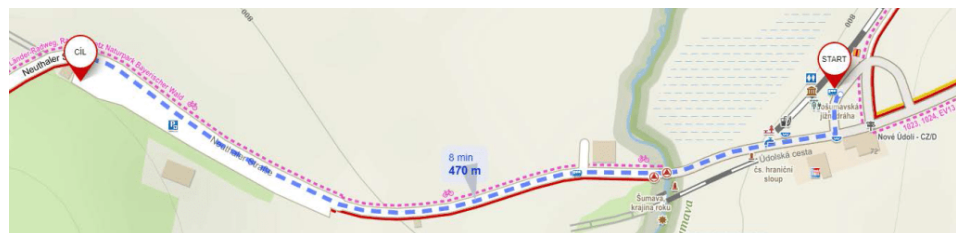

Jízdné (výběr destinací)

Jízdné Haidmühle Grenze (Nové Údolí) do	Dospělí jednotlivá jízda (Einzelfahrt Erwachsener)	Dítě 6-14 let jednotlivá jízda (Einzelfahrt Kind) Senior od 65 let (Seniorenticket)	Dospělá celodenní jízdenka (Tagesticket) Platí ve vybraný den od 9 hodin. V sobotu, v neděli a ve svátek (Bavorsko) bez ranního omezení. Až 3 děti od 6 do 14 mohou spolucestovat zdarma. Jízdenka je nepřenositelná.
Dreisessel Parkplatz (Třístoličník parkoviště)	6,30 EUR	3,20 EUR	11,60 EUR
Bischofsreut (Biskupice)	4,10 EUR	2,10 EUR	7,60 EUR
Philippsreut	4,80 EUR	2,40 EUR	8,90 EUR
Waldkirchen (Kostelec)	8,90 EUR	4,50 EUR	16,80 EUR

Jízdné je platné ke dni 9.5.2024

Autobusy jezdí ze zastávky umístěné cca 470 m od nádraží Nové Údolí (parkoviště na bavorské straně)

Stav ke dni/Stand: 6.5.2024

Zpracoval: Pavel Kosmata, Pošumavská jižní dráha, +420 602 123 108, info@noveudoli.eu, www.noveudoli.eu.

Ke stažení na/Download possible at: www.noveudoli.eu

Jízdní řády mohou být změněny/Timetables should be caused by changes/Der Fahrplan kann geändert werden