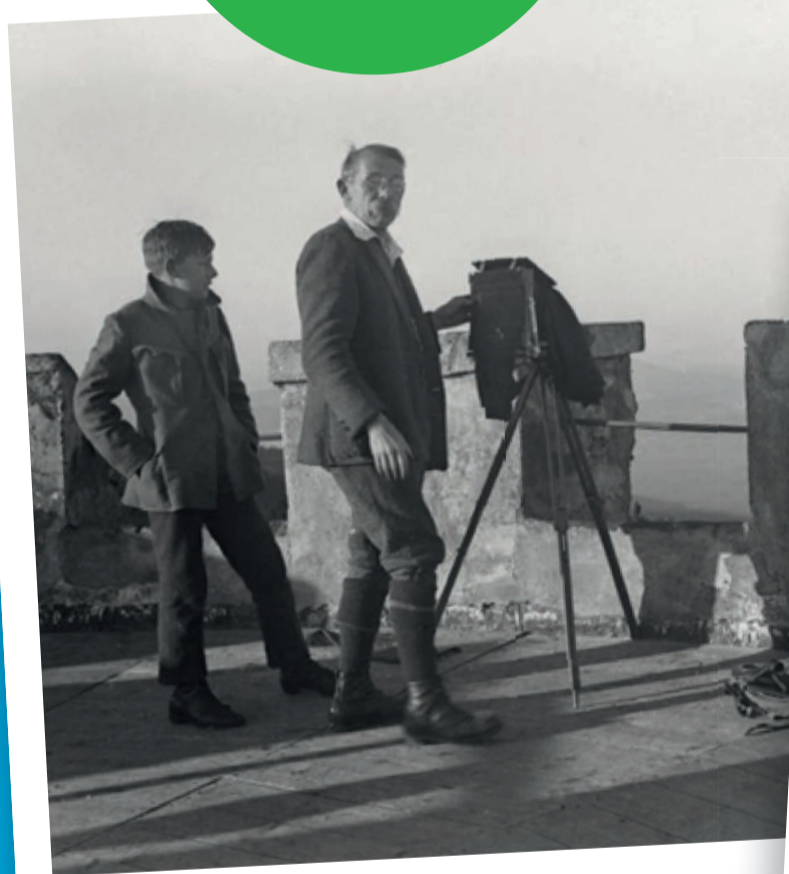

Novým RegioFoxem

za historií

Za poznáním Šumavy
naším zcela novým
vlakem RegioFox

9.11.

Co můžete v Novém Údolí podniknout?

- možnost individuálního programu
- bohoslužbu a sraz rodáků u Stadelbauerova kříže
- komentovanu vycházku za historii okolí
- přednášku o fotografovi Josefu Seidelovi
- překvapení na závěr

TAM	STANICE	ZPĚT
8:40	České Budějovice	18:30
9:30	Český Krumlov	17:50
11:15	Nové Údolí	15:45

Zpáteční jízdné 400 Kč.
Rezervace jízdenek je možná
na e-mailu hofbauerova@gr.cd.cz
nebo telefonicky na 702 298 109.

Cestování
vlakem
je ekologické

Pojed'te s námi.
www.cd.cz/vlakemnavylet

museum
fotoateliér
seidel